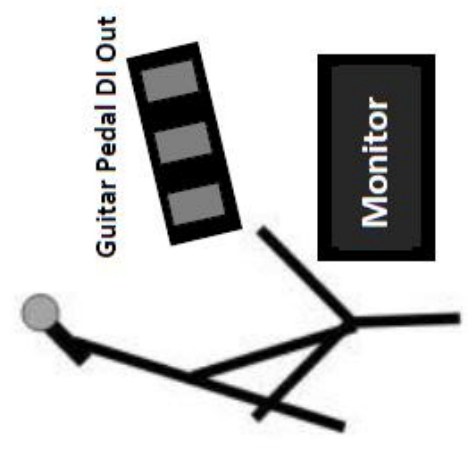

Emre
Vocal & Guitar